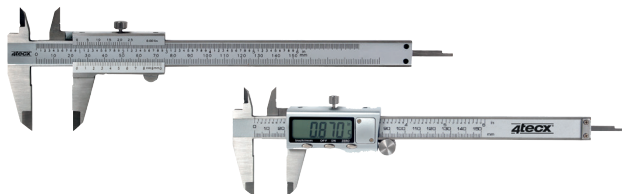

vanaf
44,50

Art. nr.	Sluitkracht	Actieprijs
■ 4051000106	TS2073 met schaaram	44,50
■ 4051000112	TS5083 met schaaram	59,50
■ 4051000363	TS4192 met glijarm B	79,50
■ 4051000124	TS6193B met glijarm	119,00
■ 4051000130	TS6193G met glijarm	119,00

atecx

Schuifmaat analogoog en digitaal

- Meetbereik 0 - 150 mm
- Kan zowel binnen- als buitenmaten
en diepte meten
- Digitaal: inclusief 2 batterijen en schroevendraaier

vanaf
19,95

Art. nr.	Uitvoering	Actieprijs
■ 4082000101	Analoog	19,95
■ 4082000109	Digitaal	39,95