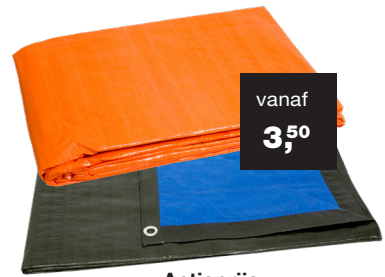

Art. nr.	Afmeting b x h x d	Vermogen	Actieprijs
■ 4032000020	235 x 225 x 315 mm	2 kW	44,50
■ 4032000037	270 x 255 x 400 mm	3 kW	64,50
■ 4032000054	270 x 255 x 400 mm	5 kW	99,50

4tecX

Dekkleden

Elk kleed is rondom voorzien van een gelaste zoom met om de meter een aluminium ring.